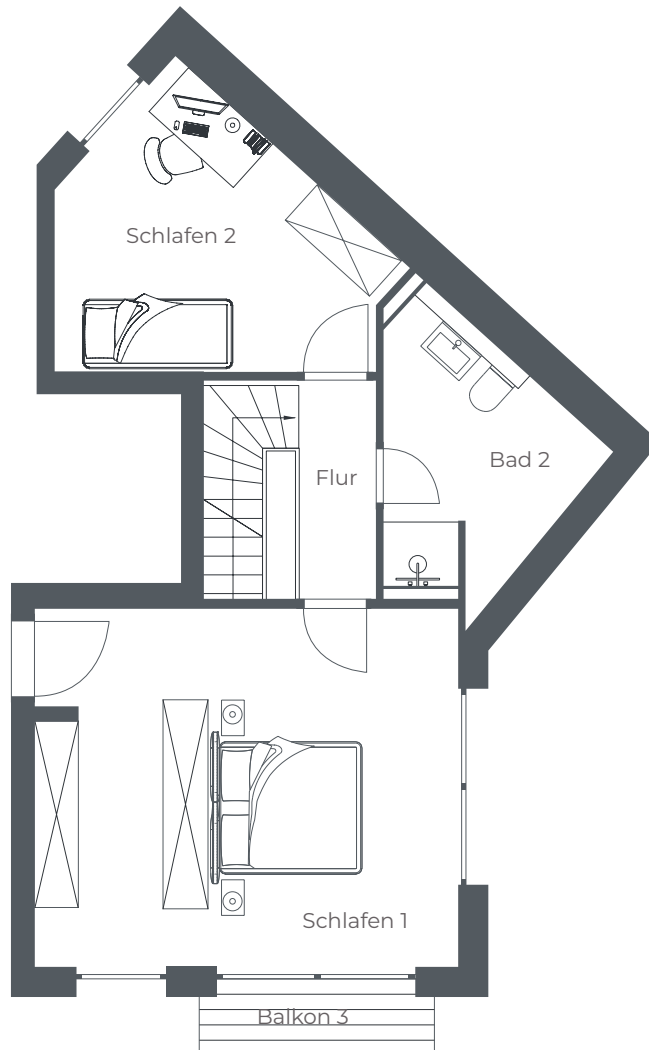

Wohnung 14 | 4. OG | Ebene 1

Gesamtwohnfläche: 129,22 m²

Diele:	5,16 m ²	Kochen / Essen:	18,70 m ²
Gäste:	13,65 m ²	Balkon / Terrasse 1 (50%):	5,44 m ²
Bad 1:	4,38 m ²	Balkon / Terrasse 2 (50%):	1,46 m ²
Wohnen:	31,65 m ²		

Wohnung 14 | 5. OG | Ebene 2

Flur:	3,28 m ²	Schlafen 2:	13,47 m ²
Schlafen 1:	25,78 m ²	Balkon / Terrasse 3 (50%):	1,46 m ²
Bad 2:	4,79 m ²		